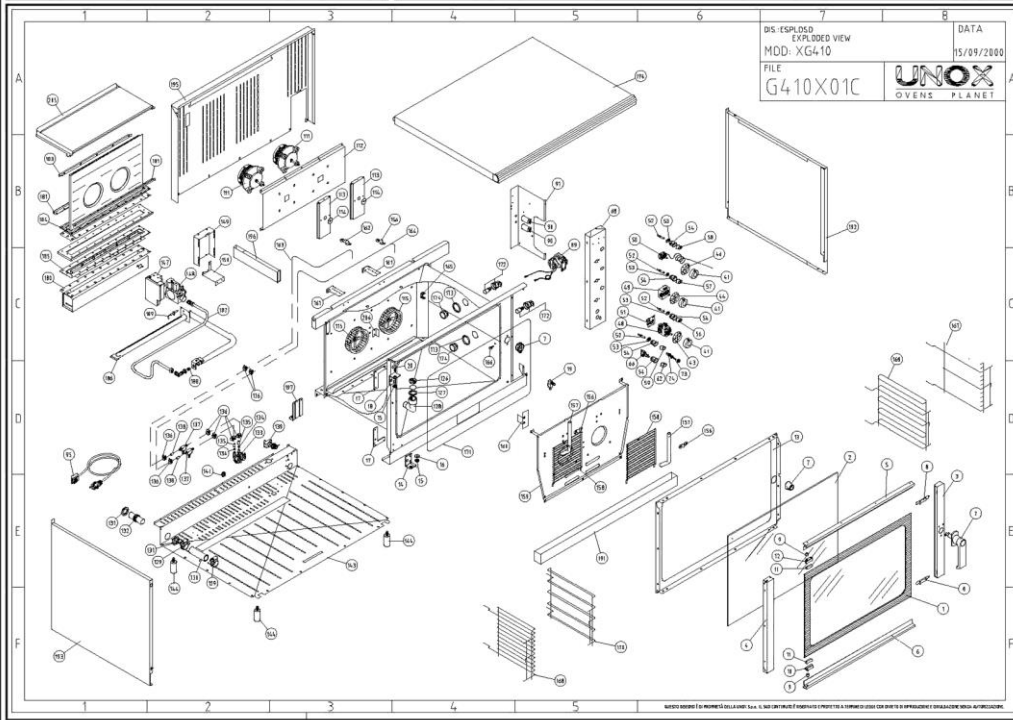

# XG410 UFG 410 MANUAL GAS

## EXPLODED VIEW - DISEGNO ESPLOSO

DS-ESPLOSO  
EXPLODED VIEW  
MDD: XG410  
FILE  
G410X01C  
UNOX  
OVENS PLANET  
DATA  
15/09/2000

LEGENDA		XG410	
1	VT079	133	EL295
2	VT086	134	EL292
3	OB128B	135	TB200
4	OB127A	136	RC500
5	OB125A	137	EL033
6	OB124A	138	TB340
7	MG420	139	TR250
8	2H032	140	VM950
9	RC541	143	OC554
10	CRD41	144	PD041
11	GN208	147	VE048
12	CRD43	148	EL014
13	OB064B	149	DH068B
14	OH086	150	DH087
15	RC540	156	2H070
16	VE24	157	2H057
17	OH084	158	GR309
18	OH088	159	OG080
19	VE286	160	OG124
20	RC071	161	KH071
41	MN120	162	2H072
43	MND41	163	2H555
44	MND44	164	2H556
46	MND42	166	OH1318
48	TMD11	166	GR321
49	VE293	167	GR042
50	TR008	168	GR043
51	TMD12	169	GR044
52	VE177	170	GR045
53	VE162	171	GN046
54	VE181	172	VE028
56	VE165	175	GN192
57	VE188	174	VE027
58	VE184	180	GN030
59	VE187	181	DH054
62	VE174	185	DH052
66	VE189	184	CN234
68	2A0451	185	GN237
73	VE311	186	BR105
74	VE300	187	2H214A
89	VND32	188	BR250
90	VE221	189	BR251
91	DH518		BR253
96	CE116		BR264
111	VND29		BR258
112	DH508	189	VE050
113	OH022	191	OM051
114	GN034	192	OD073
115	VND42	193	OD074
126	VI422	194	OD090A
127	GN221	196	OF014
128	RC502	196	OH024
129	RC502	197	OH024
130	TB016	205	DH523
131	VI050	206	DH014
132	RC532		